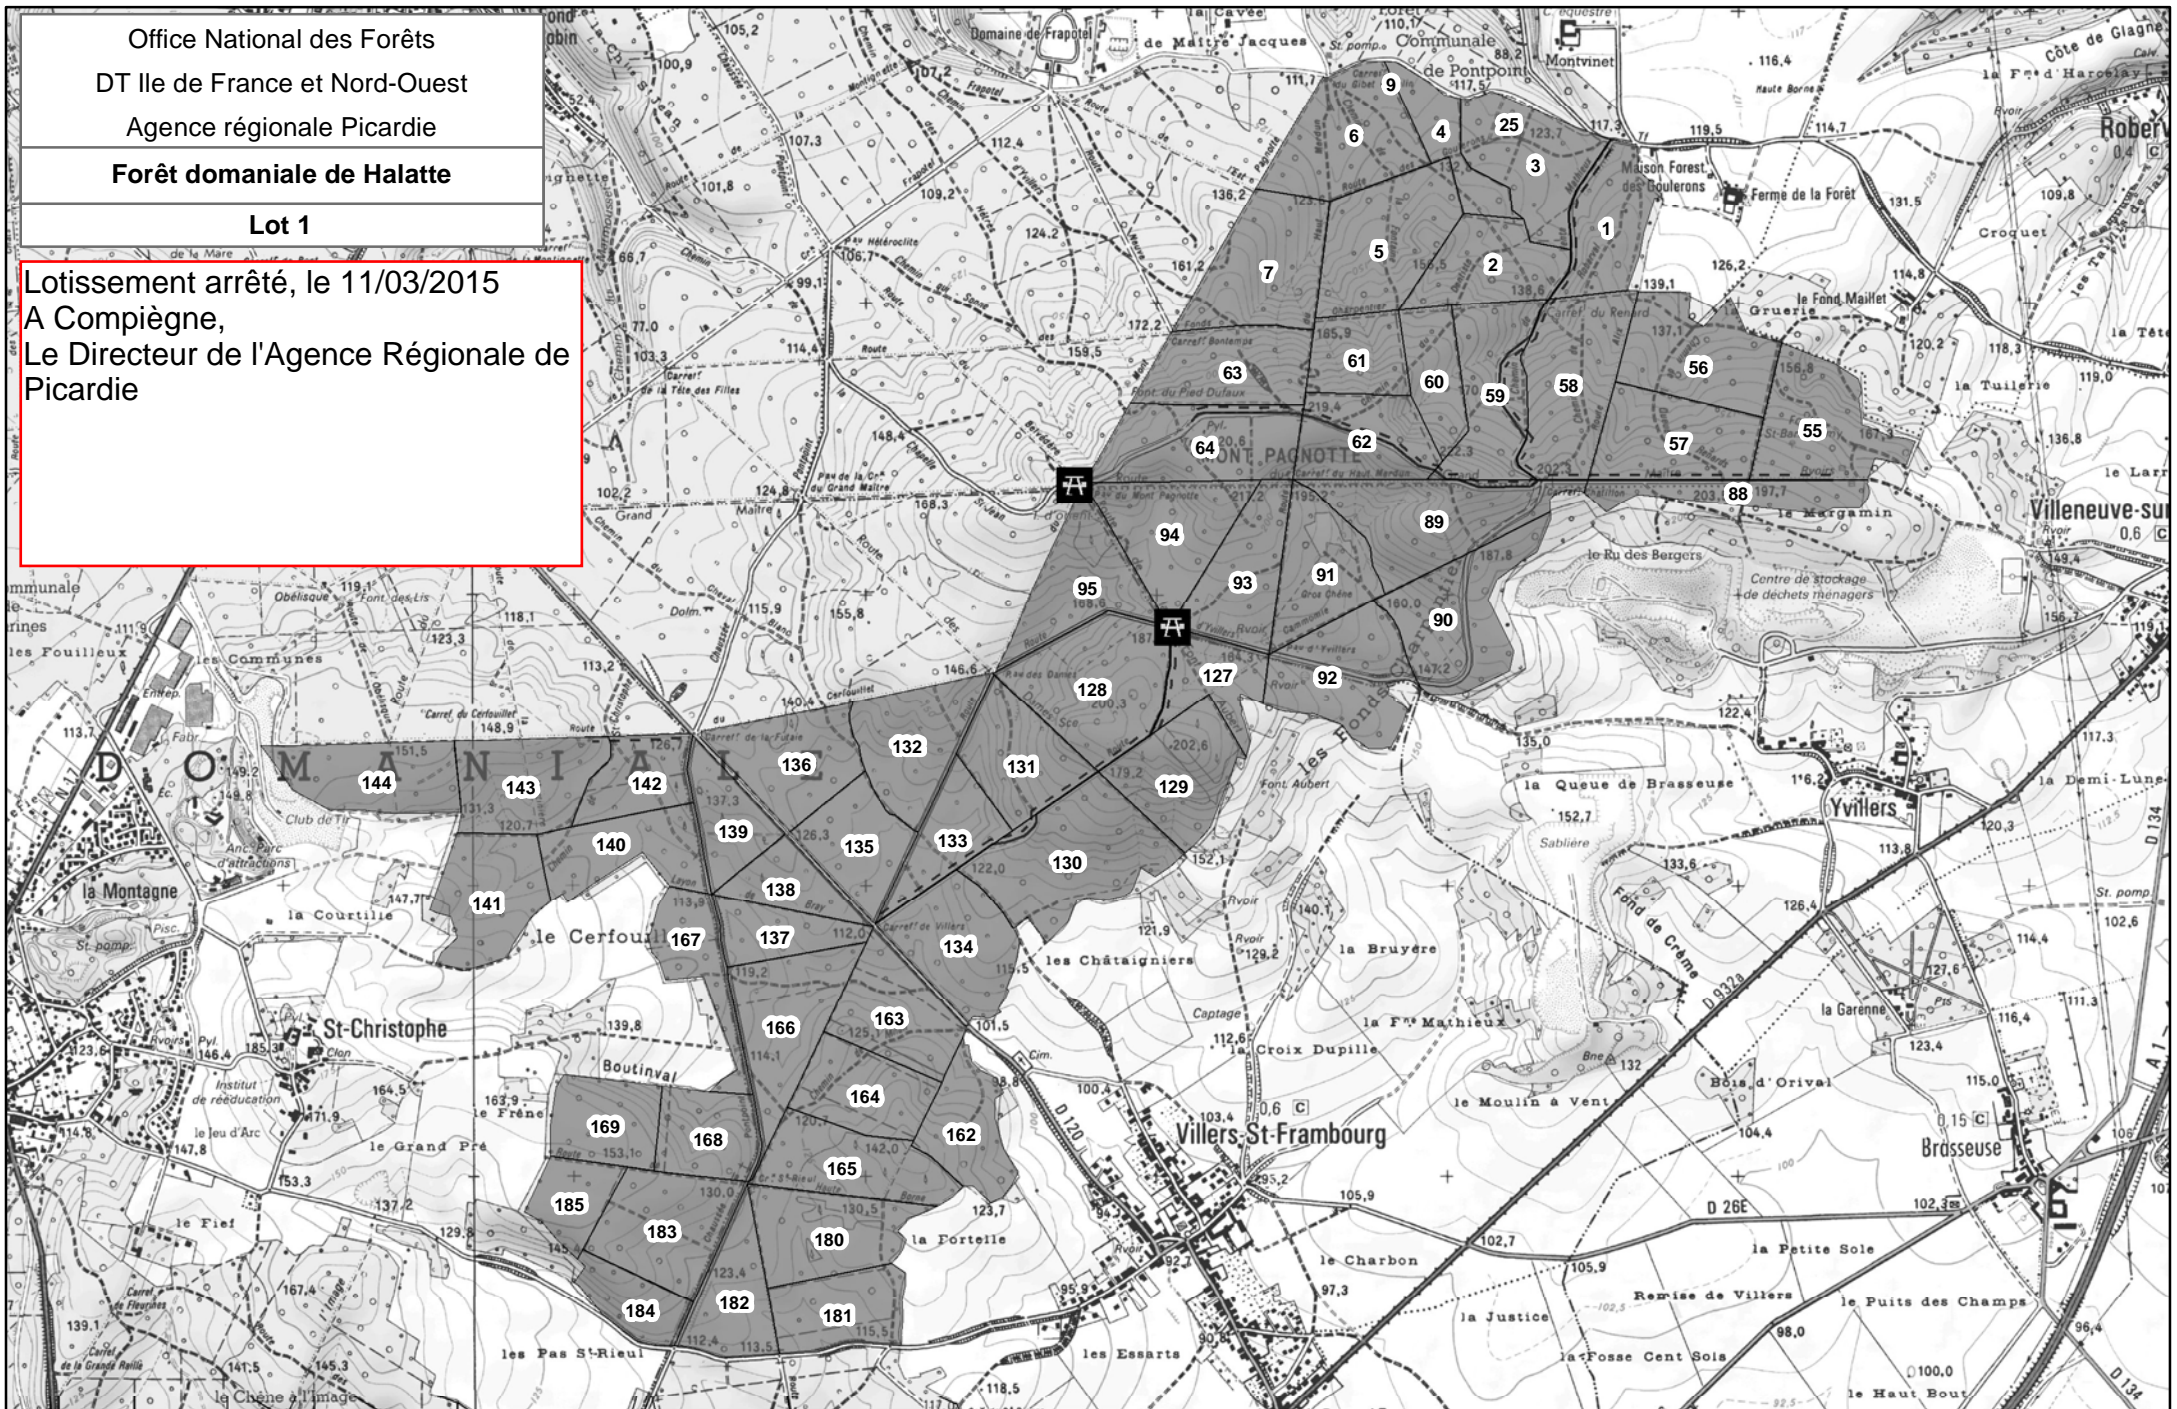

Office National des Forêts
 DT Ile de France et Nord-Ouest
 Agence régionale Picardie
Forêt domaniale de Halatte
Lot 1

Lotissement arrêté, le 11/03/2015
 A Compiègne,
 Le Directeur de l'Agence Régionale de
 Picardie

-  Consistance du lot
-  Réserve Biologique
-  Aires d'accueil principales
-  Zone de non tir