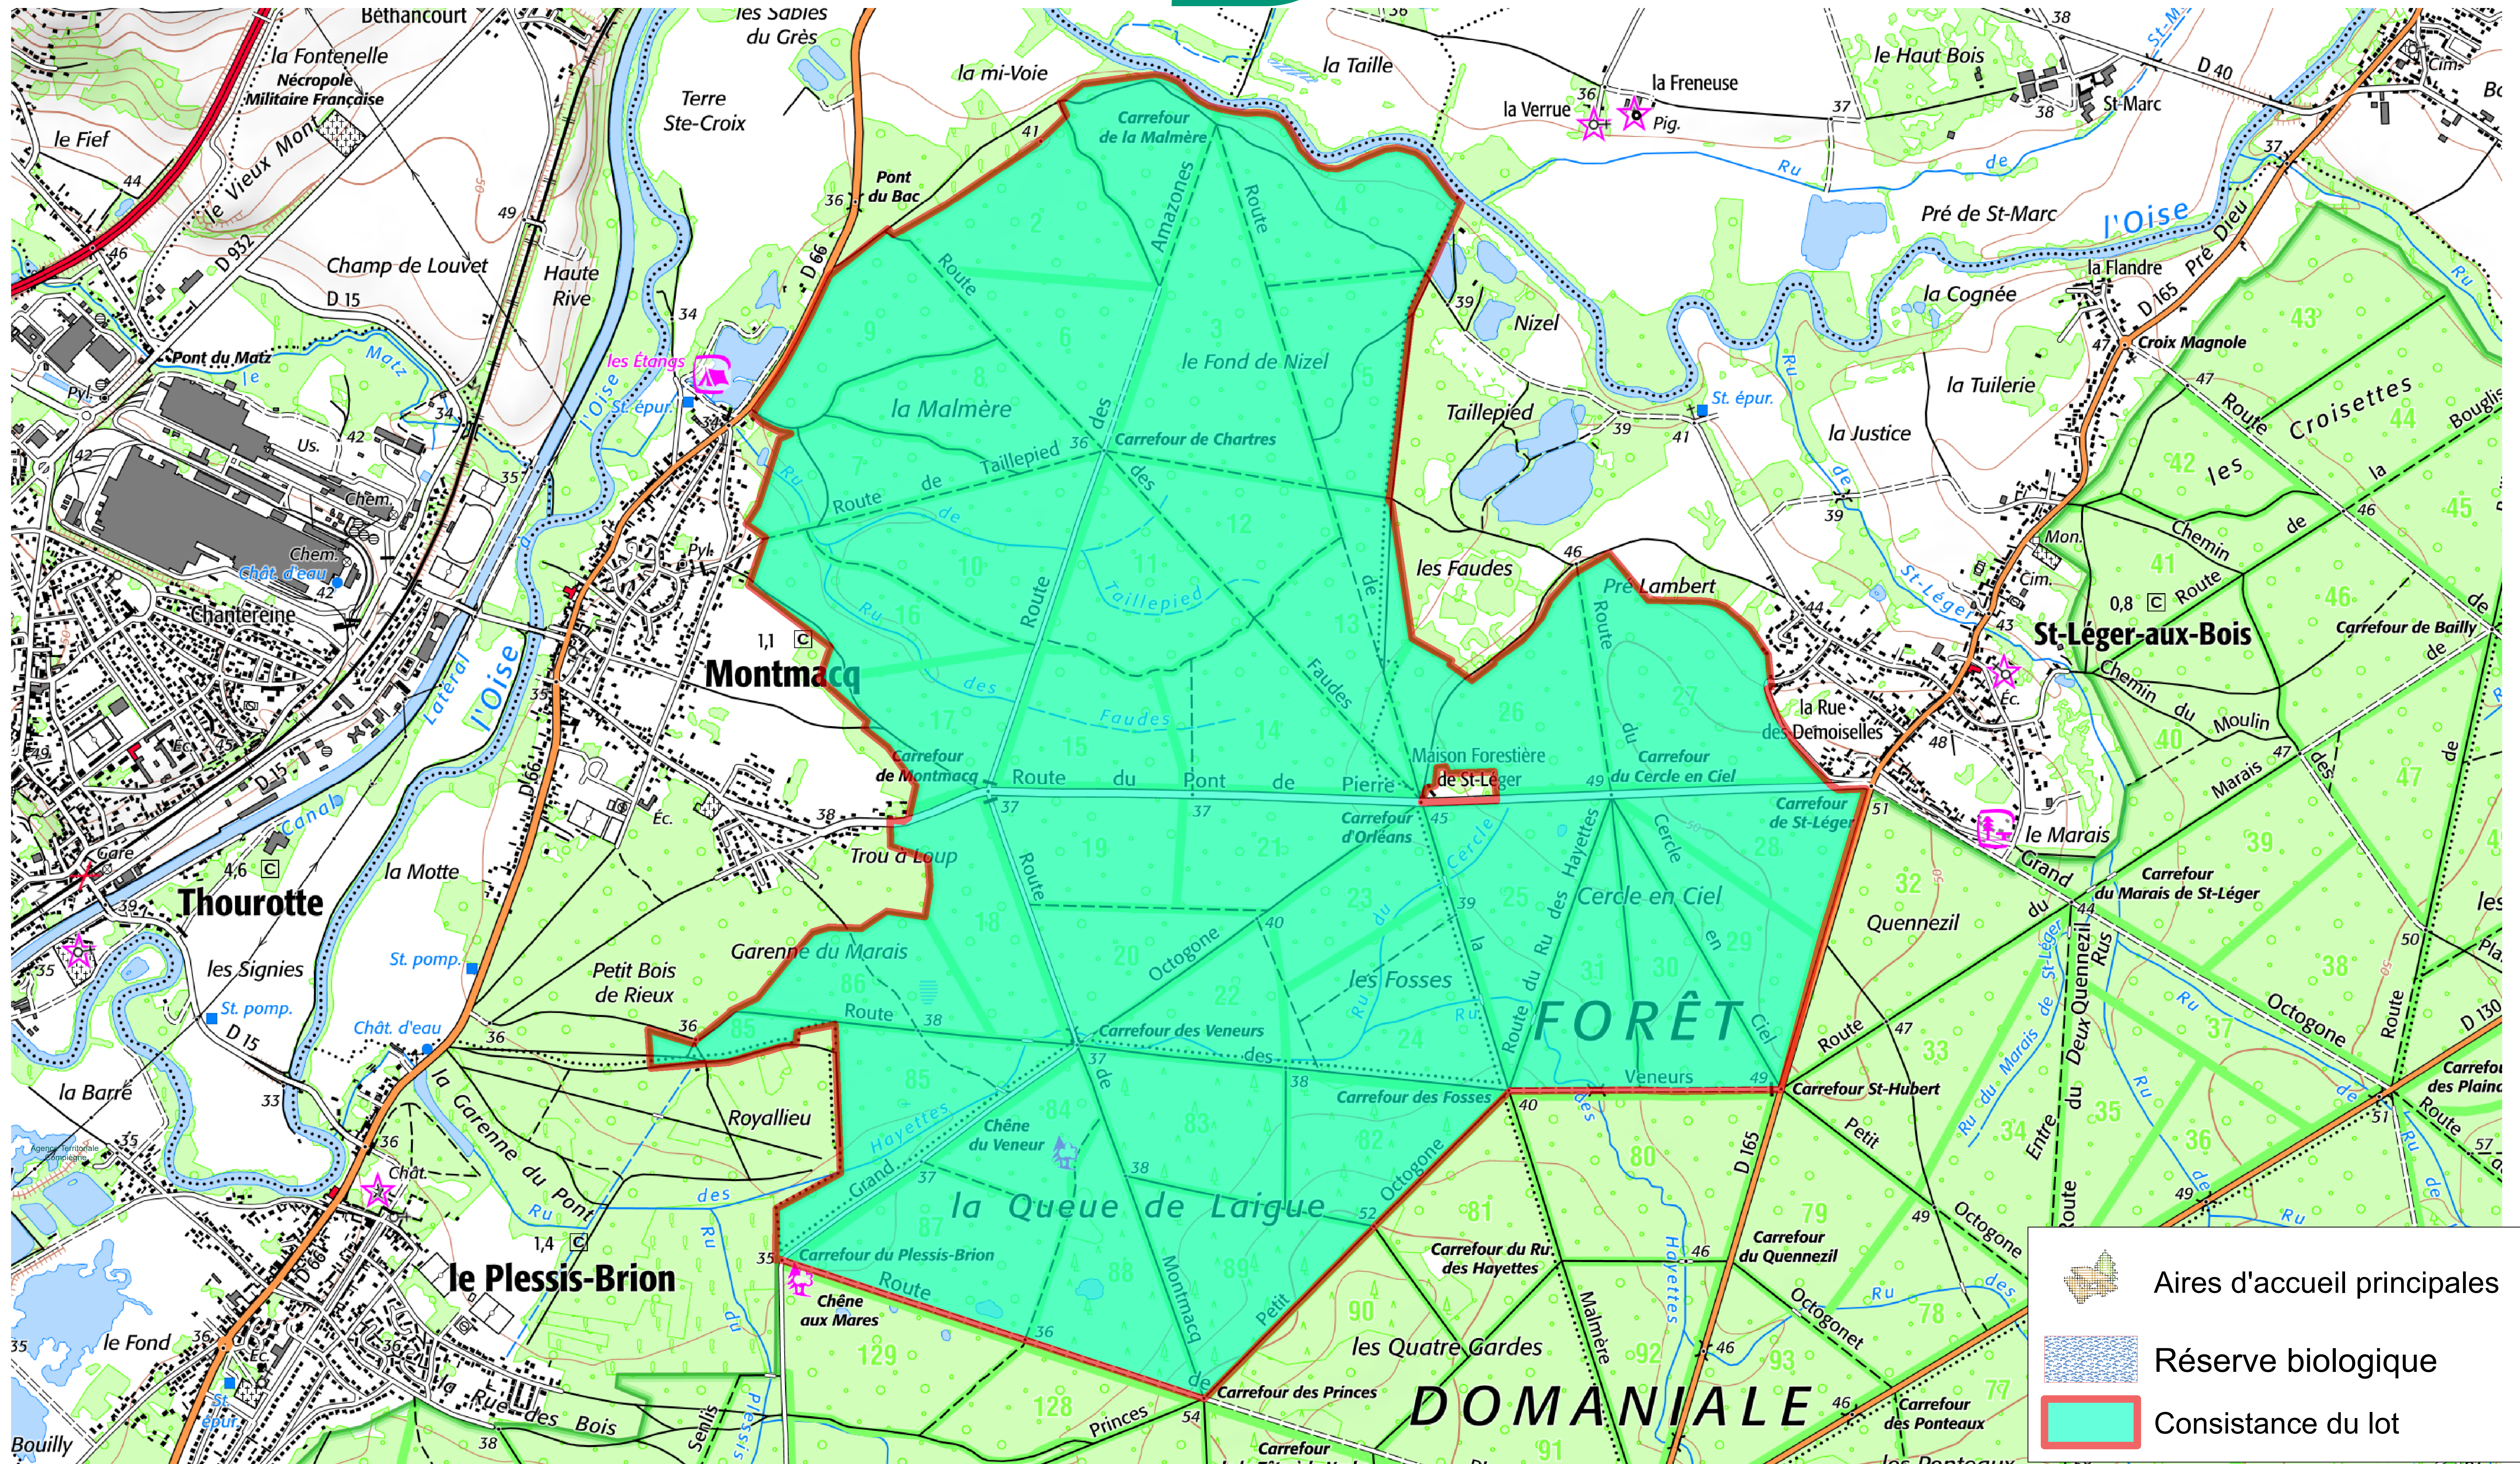

RÉPUBLIQUE
FRANÇAISE

Liberté
Égalité
Fraternité

DT Seine-Nord
Agence Compiègne

Forêt domaniale de Laigue lot à tir 3 Nord

1:6 478

Carte réalisée en mars 2023

-  Aires d'accueil principales
-  Réserve biologique
-  Consistance du lot